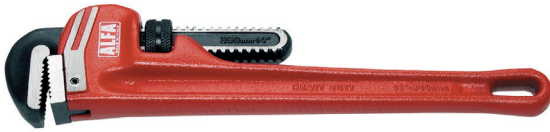

## Art. 8

- TIPO AMERICANO - testa lucida - corpo verniciato
- HEAVY DUTY AMERICAN pattern - polished head - japaned
- Modele AMERICAN - tete polie - corp verni

CODICE	EAN	L	→ Ø ←		
00802	8028108008027	200	1"	350	1
00803	8028108008034	250	1-1/2"	800	1
00804	8028108008041	350	2"	1650	1
00805	8028108008058	450	2-1/2"	2700	1
00806	8028108008065	600	3"	4500	1