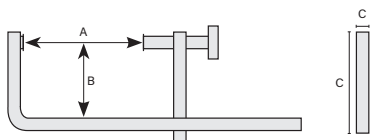

Art. 67

- Tipo **HOBBY** asta zincata - bracci in zama impugnatura in legno
- HOBBY pattern steel-bar zinc coated aluminium arms - wooden handle
- Modele BRICOULEURS tige galvanisee - bras en aluminium poignée en bois

CODICE	EAN	A	B	C		
06702	8028108067024	100	50	15x5	230	10
06703	8028108067031	150	50	15x5	250	10