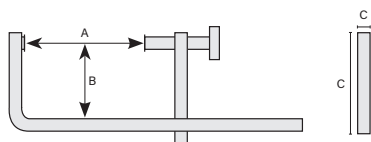

utensili **ALFA**
Quality becomes priority

since 1920

ALFA

ALFA
CENTURY

MORS

Art. 66

- Tipo **CARPENTIERE PESANTE** asta e corsoio in acciaio forgiato temprato e zincato - vite di manovra, astina e piattello bruniti piattello inclinabile - per utilizzi gravosi
- **STRONG CARPENTER** pattern hardened and tempered all - heavy duty steel screw clamp - screw burnished
- Modele **CHARPENTIER EXTRA LOURDE** tout acier trempé-galvanisé - vis brunie

CODICE	EAN	A	B	C		
06602	8028108066027	200	140	27x13	2000	5
06603	8028108066034	300	140	27x13	2240	2
06604	8028108066041	400	140	27x13	2450	2
06605	8028108066058	500	140	27x13	2520	2
06606	8028108066065	600	140	27x13	2830	2