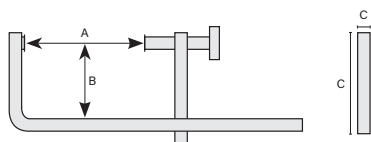

**Art. 65**

- Tipo A LEVA asta e corsoio in acciaio forgiato temprato e zincato - leva di manovra in acciaio verniciato
- LEVER pattern hardened and spring tempered all steel lever clamps - galvanised - with japaned covered lever
- Modele A LEVIER tout acier traité - zingué - levier vernie

CODICE	EAN	A	B	C		
06502	8028108065020	160	100	19x9	680	5
06503	8028108065037	200	100	19x9	750	5
06504	8028108065044	250	100	19x9	930	5
06505	8028108065051	300	140	27x13	2030	2
06506	8028108065068	400	140	27x13	2250	2
06507	8028108065075	500	140	27x13	2480	2
06508	8028108065082	600	140	27x13	2750	2
06509	8028108065099	800	140	27x13	3450	2