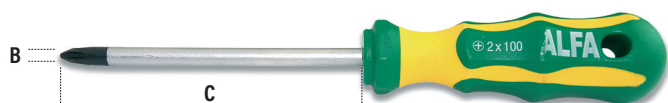

utensili ALFA

Quality becomes priority

since 1920

ALFA

ALFA
CENTURY

MORS

Art. 471/A

- TIPO "POZIDRIV" - per viti con impronta a croce - in acciaio al silicio cromo-vanadio - lama cromata punta nera - impugnatura in bimatereale isolante morbido e resistente
- "POZIDRIV" pattern - for cross slot screw - chrome-vanadium steel - chromium plated blade - black tip double material insulated shockproof handle
- Modele "POZIDRIV" - puor vis cruciforme - en acier au chrome-vanadium - lame chromée - pointe noire poignée en bimatériel isolant antichoc

CODICE	EAN	L	A	BxC		
47162	8028108471623	165	1	5x80	55	12
47163	8028108471630	202	2	6x100	110	12
47164	8028108471647	270	3	8x150	200	12