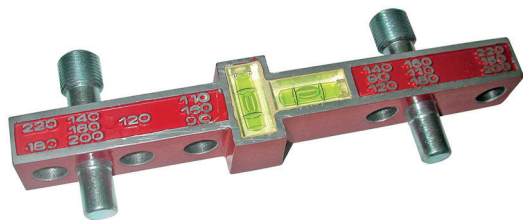

## Art. 37/A

- DIMA REGOLABILE PER LAVABO
- PLUMBERS BASIN LEVEL
- NIVEAU LAVABO

CODICE	EAN	Ø	L		
03761	8028108039618	1/2"	120÷220	400	1